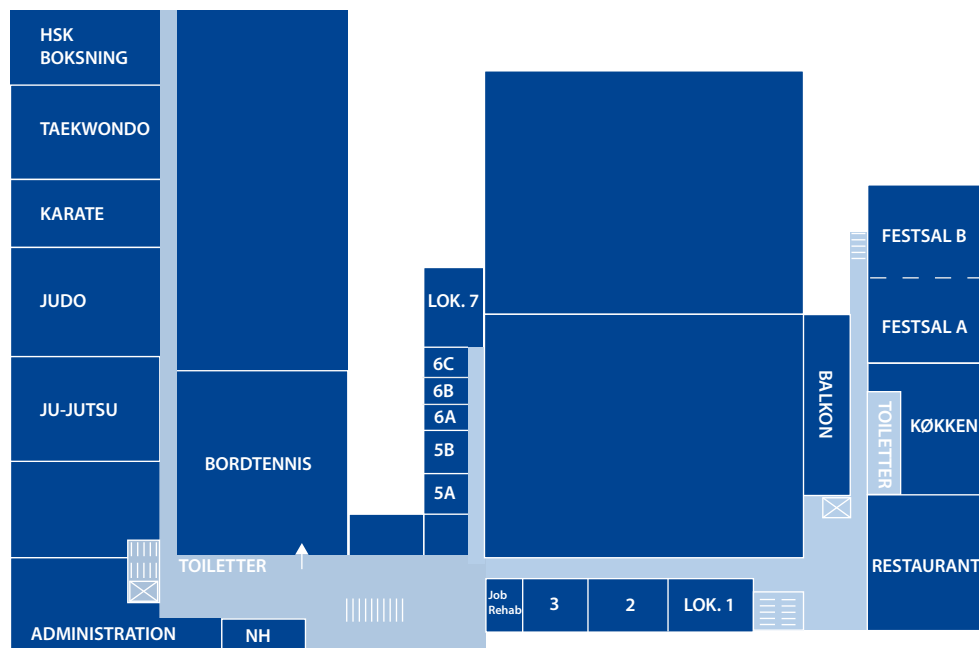

STUEETAGE

FrederiksborgCentret
– fokus på oplevelser...